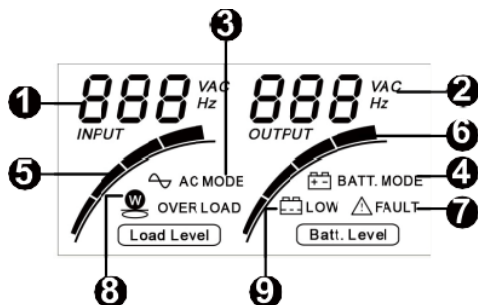

PowerWalker VI 750-2000 PSW PSW

Краткое руководство

I. Передняя панель:

ЖК-панель

Выключатель питания

1. Входное напряжение
2. Напряжение на выходе
Напряжение
3. Индикатор режима переменного тока
4. Индикатор режима работы от батареи
5. Индикатор уровня нагрузки
6. Индикатор уровня заряда батареи
7. Индикатор неисправности
8. Индикатор перегрузки
9. Индикатор низкого заряда батареи

- Когда ИБП переключается из режима переменного тока в режим батареи для резервного питания: звуковой сигнал подается каждые 10 секунд.
- Когда батарея разряжена: каждую секунду раздается звуковой сигнал.
- При перегрузке ИБП: подача звукового сигнала каждые 0,5 секунды.
- При неисправности батареи: подача звукового сигнала каждые 2 секунды
- Другая ошибка: Непрерывное зондирование

М о д е л ь	VI 750 PSW	VI 1000 PSW	VI 1500 PSW	VI 2000 PSW
П О Т Е Н Ц И А Л	750 В А / 480 В Т	1000 В А / 700 В Т	1500 В А / 1050 В Т	2000 В А / 1400 В Т
Б А Т Е Р И Я				
Т и п н о м е р	12V/9Ah x 1	12V/7Ah x 2Ah x 2	12 В / 9 А ч x 2	12 В / 10 А ч x 2
В р е м я з а р я д к и	6 ч а с о в в о с с т а н о в л е н и я д о 90% м о щ н о с т и			
З а щ и т а	З а щ и т а о т р а з р я д а и п е р е г р у з к и			
В р е м я р е з е р в н о г о к о п и р о в а н и я (н а п р . 120 В т)	10 м и н у т	15 м и н у т	35 м и н у т	40 м и н у т
И з м е р е н и е (DxWxH)	350 x 146 x 160 м м		397 x 146 x 205 м м	