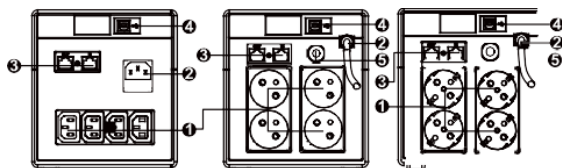

PowerWalker VI 750-2000 PSW PSW

Краткое руководство

I. Передняя панель:

ЖК-панель

Выключатель питания

1. Входное напряжение
2. Напряжение на выходе
Напряжение
3. Индикатор режима переменного тока
4. Индикатор режима работы от батареи
5. Индикатор уровня нагрузки
6. Индикатор уровня заряда батареи
7. Индикатор неисправности
8. Индикатор перегрузки
9. Индикатор низкого заряда батареи

II. Задняя панель:

VI 750-1000 PSWW

1. Розетки
2. Вход переменного тока
3. Модель или защита от перенапряжений телефона
4. порт USB
5. Автоматический выключатель

VI 1500-2000 PSWW

III. Звуковой сигнал от ИБП

М о д е л ь	VI 750 PSW	VI 1000 PSW	VI 1500 PSW	VI 2000 PSW
П О Т Е Н Ц И А Л	750 В А / 480 В Т	1000 В А / 700 В Т	1500 В А / 1050 В Т	2000 В А / 1400 В Т
Б А Т Е Р И Я				
Т и п н о м е р	12V/9Ah x 1	12V/7Ah x 2Ah x 2	12 В / 9 А ч x 2	12 В / 10 А ч x 2
В р е м я з а р я д к и	6 ч а с о в в о с с т а н о в л е н и я д о 90% м о щ н о с т и			
З а щ и т а	З а щ и т а о т р а з р я д а и п е р е г р у з к и			
В р е м я р е з е р в н о г о к о п и р о в а н и я (н а п р . 120 В т)	10 м и н у т	15 м и н у т	35 м и н у т	40 м и н у т
И з м е р е н и е (DxWxH)	350 x 146 x 160 м м		397 x 146 x 205 м м	