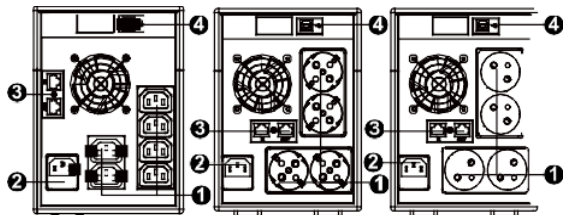

PowerWalker VI 750-2000 PSW PSW

Краткое руководство

I. Передняя панель:

ЖК-панель

Выключатель питания

1. Входное напряжение
2. Напряжение на выходе
Напряжение
3. Индикатор режима переменного тока
4. Индикатор режима работы от батареи
5. Индикатор уровня нагрузки
6. Индикатор уровня заряда батареи
7. Индикатор неисправности
8. Индикатор перегрузки
9. Индикатор низкого заряда батареи

II. Задняя панель:

VI 750-1000 PSWW

1. Розетки
2. Вход переменного тока
3. Модель или защита от перенапряжений телефона
4. порт USB
5. Автоматический выключатель

VI 1500-2000 PSWW

III. Звуковой сигнал от ИБП

М о д е л ь	VI 750 PSW	VI 1000 PSW	VI 1500 PSW	VI 2000 PSW
П О Т Е Н Ц И А Л	750 В А / 480 В Т	1000 В А / 700 В Т	1500 В А / 1050 В Т	2000 В А / 1400 В Т
Б А Т Е Р И Я				
Т и п н о м е р	12V/9Ah x 1	12V/7Ah x 2Ah x 2	12 В / 9 А ч x 2	12 В / 10 А ч x 2
В р е м я з а р я д к и	6 ч а с о в в о с с т а н о в л е н и я д о 90% м о щ н о с т и			
З а щ и т а	З а щ и т а о т р а з р я д а и п е р е г р у з к и			
В р е м я р е з е р в н о г о к о п и р о в а н и я (н а п р . 120 В т)	10 м и н у т	15 м и н у т	35 м и н у т	40 м и н у т
И з м е р е н и е (DxWxH)	350 x 146 x 160 м м		397 x 146 x 205 м м	